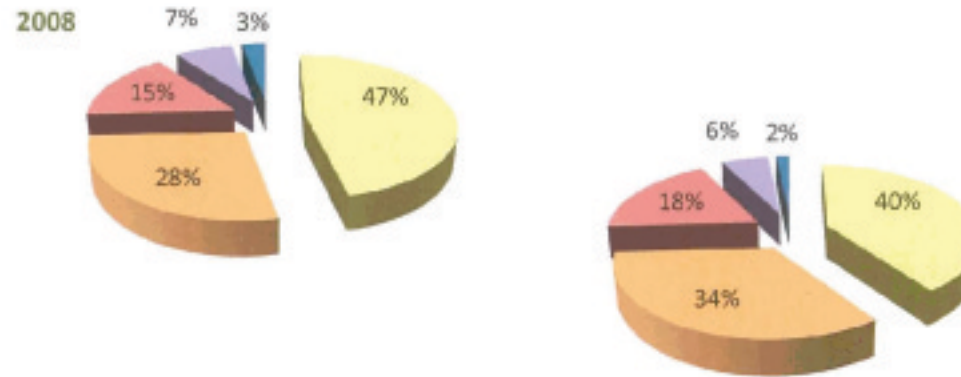

Prefettura di Firenze

Area III - Procedimenti Sanzionatori

Art. 187 - (Guida in stato di alterazione psico-fisica per uso a di sostanze stupefacenti sanzione accessoria: ritiro della patente) e Art. 186 (guida in stato di ebbrezza alcolica)

sesso del trasgressore	2008	var. % 2008/2009	2009
Femmine	127	56,69%	199
Maschi	986	48,07%	1460

età del trasgressore

dai 20 ai 30 anni	519	28,52%	667
dai 30 ai 40 anni	307	83,71%	564
dai 40 ai 50 anni	172	75,58%	302
dai 50 ai 60 anni	82	20,73%	99
dai 60 ai 70 anni	33	-18,18%	27

TOTALE N. TRASGRESSORI	1113	49,06%	1659

sesso del trasgressori

Totale dei trasgressori